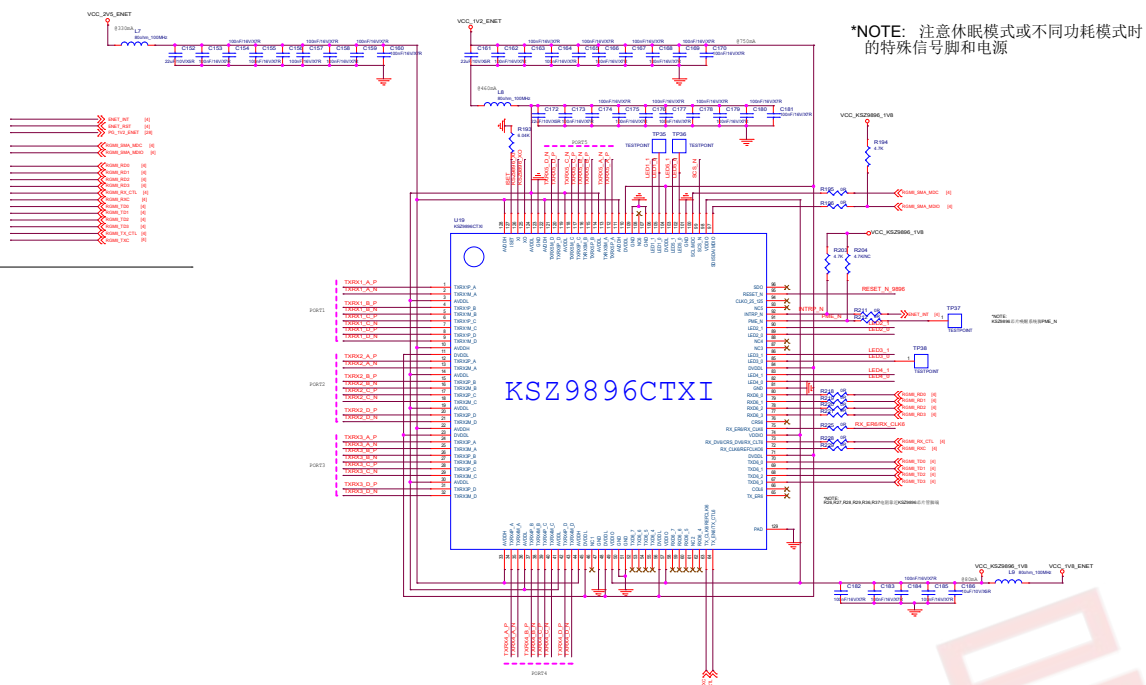

Enet Switch KSZ9896CTXI

RESET & CLOCK

CONFIG

RJ45

ESD

close to network transformer