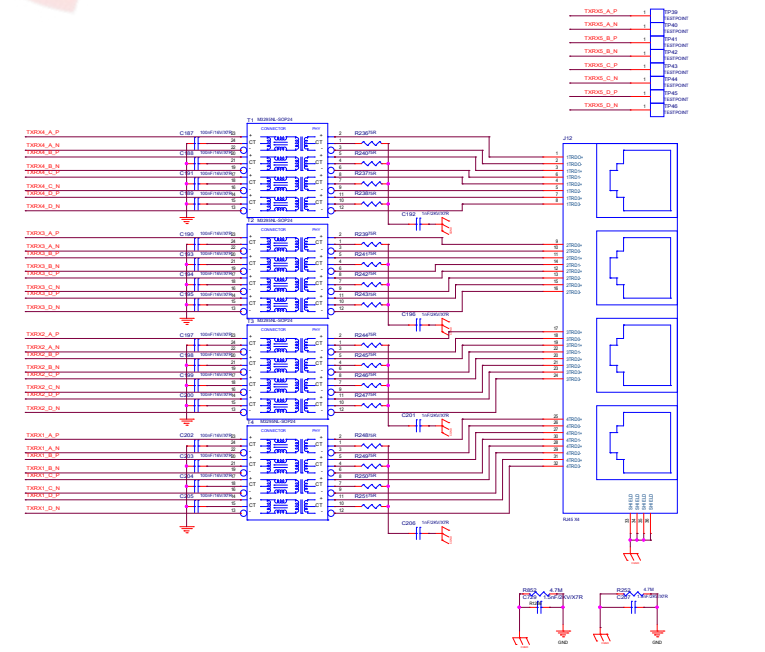

Enet Switch KSZ9896CTXI

RESET & CLOCK

CONFIG

RJ45

ESD

close to network transformer