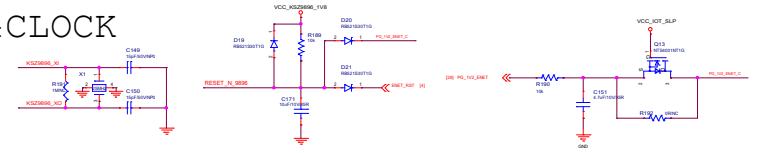

Enet Switch KSZ9896CTXI

RESET & CLOCK

CONFIG

RJ45

ESD

close to network transformer