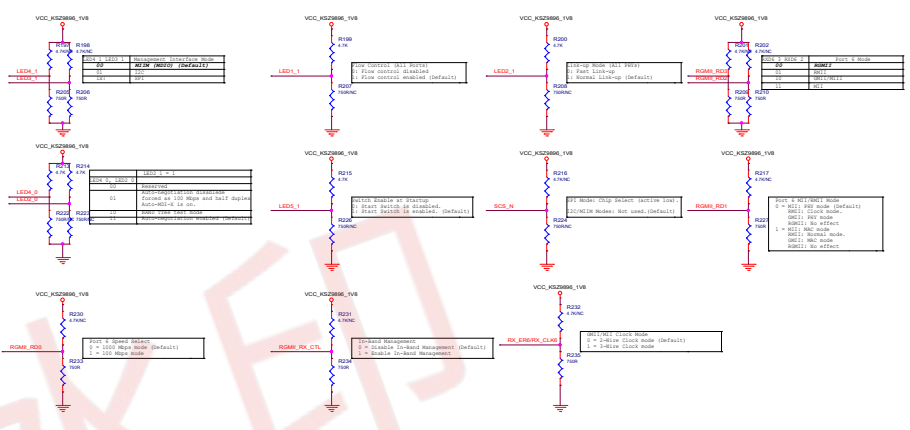

Enet Switch KSZ9896CTXI

RESET & CLOCK

CONFIG

RJ45

ESD

close to network transformer